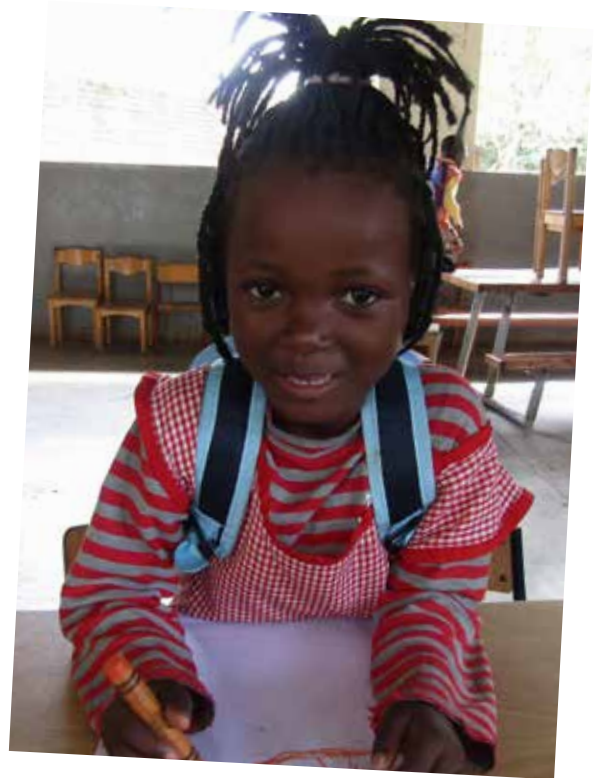

# Informatieblad

Vanuit het sponsor een kind project van Novo Rebento krijgen wees- en kwetsbare kinderen toegang tot goed christelijk onderwijs. Daarnaast wordt de sponsorbijdrage gebruikt voor voedselhulp, kleding, lesmateriaal en wanneer nodig medische zorg.

KLEUTERSCHOOL NOVO REBENTO  
MILANGE, MOZAMBIQUE (AFRIKA)

**VADER LEEFT?**

JA

**MOEDER LEEFT?**

NEE

**WOONT BIJ?**

OMA

Voor slechts € 1,00 per dag sponsort u Tina in Mozambique en raakt u heel direct betrokken bij de ontwikkeling van het kind. Kijk voor meer informatie op: